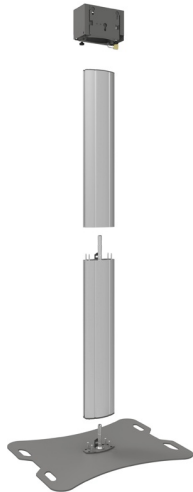

Divisible stand max. 2x 65 inch

062.2000 EOL | Fully divisible stand for 2 flat panels max. 65 inch (max. 100 kg), back to back

Dit statief is door zijn deelbaarheid bij uitstek geschikt voor verhuurtoepassingen. De 4 losse onderdelen, te weten de vloerplaat, de kolomdelen van elk 95 cm en de statiefkop, kunnen samen met de monitor zeer compact in een flightcase verpakt en vervoerd worden. Het statief is zonder gereedschap op te bouwen en is voorzien van drie kabelgoten om alle kabels netjes aan het oog te onttrekken.

Kies op basis van het gewicht en montagepatroon van de monitor een passende monitorbracket met driepuntkoppeling om de monitor aan het statief bevestigen. Het scherm kan door middel van een hangslot tegen diefstal worden beveiligd.

**This product is "End of Life" and will no longer be produced.
It can be supplied as long as stock lasts.**

Divisible stand max. 2x 65 inch

Features

Maximum length: 1900 mm

Weight: 70.00 kg

Colour: Dark grey, Aluminium

Maximum load: 100 kg

Screen position: Landscape, Portrait

Inch range: max. 65 inch

Mobile / fixed: Fixed

Height adjustment: Manual

Bracket/interface: Excluded

Type bracket/interface: Three-point coupling

Mounting system: Three-point coupling