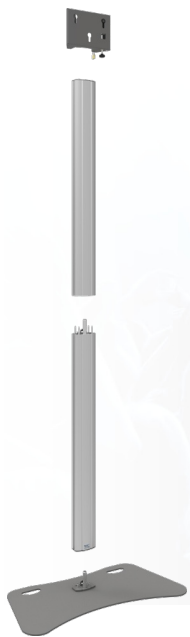

## Deelbaar statief (Light Serie) 225 cm

### 062.8050-225 Deelbaar statief (Light Serie) 225 cm voor flat panels max. 55 inch, 30 kg

Deze serie statieven zijn van dezelfde kwaliteit als u gewend bent van SmartMetals, maar licht van gewicht en dus speciaal ontwikkelt voor het bevestigen van de lichtere displays. Het volledig deelbare statief van SmartMetals is uiterst geschikt voor verhuurtoepassingen. Doordat het statief is opgedeeld in 4 onderdelen: de vloerplaat, de kolom in 2 delen van 95 cm en de statiefkop met driepuntkoppeling, kan het statief samen met het scherm bijzonder compact in een flightcase getransporteerd worden. Verder kan het flat panel door middel van koppelbusjes worden gemonteerd en is dit statief volledig zonder gereedschap te monteren. Nu ook beschikbaar in de lengte van 225cm.

### Technische specificaties

**Maximale lengte:** 2140 mm

**Gewicht:** 32.00 kg

**Kleur:** Donkergrijs, Aluminium

**Maximale belasting:** 30 kg

**Schermpositie:** Landscape, Portrait

**Inch bereik:** Max. 55 inch