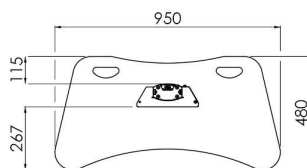

### 062.8050-225 Deelbaar statief (Light Serie) 225 cm voor flat panels max. 55 inch, 30 kg

Deze serie statieven zijn van dezelfde kwaliteit als u gewend bent van SmartMetals, maar licht van gewicht en dus speciaal ontwikkelt voor het bevestigen van de lichtere displays. Het volledig deelbare statief van SmartMetals is uiterst geschikt voor verhuurtoepassingen. Doordat het statief is opgedeeld in 4 onderdelen: de vloerplaat, de kolom in 2 delen van 95 cm en de statiefkop met driepuntkoppeling, kan het statief samen met het scherm bijzonder compact in een flightcase getransporteerd worden. Verder kan het flat panel door middel van koppelbusjes worden gemonteerd en is dit statief volledig zonder gereedschap te monteren. Nu ook beschikbaar in de lengte van 225cm.

## Deelbaar statief (Light Serie) 225 cm

### Technische specificaties

**Maximale lengte:** 2140 mm

**Gewicht:** 32.00 kg

**Kleur:** Donkergrijs, Aluminium

**Maximale belasting:** 30 kg

**Schermpositie:** Landscape, Portrait

**Inch bereik:** Max. 55 inch

**Mobiel/vast:** Vast

**Hoogteverstelling:** Handmatig

**Bracket/interface:** Exclusief

**Type bracket/interface:** Driepuntskoppeling

**Montagesysteem:** Driepuntskoppeling

**Kabeldoorvoer:** 35 x 15 mm Ø