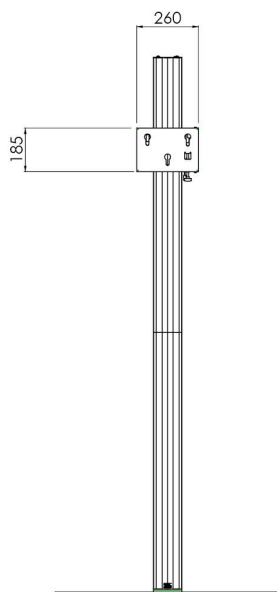

## Deelbaar statief (Light Serie) 225 cm

### Technische specificaties

**Maximale lengte:** 2140 mm

**Gewicht:** 32.00 kg

**Kleur:** Donkergrijs, Aluminium

**Maximale belasting:** 30 kg

**Schermpositie:** Landscape, Portrait

**Inch bereik:** Max. 55 inch

**Mobiel/vast:** Vast

**Hoogteverstelling:** Handmatig

**Bracket/interface:** Exclusief

**Type bracket/interface:** Driepuntskoppeling

**Montagesysteem:** Driepuntskoppeling

**Kabeldoorvoer:** 35 x 15 mm Ø