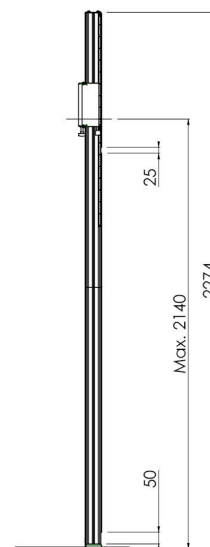

## Deelbaar statief (Light Serie) 225 cm

### Technische specificaties

**Maximale lengte:** 2140 mm

**Gewicht:** 32.00 kg

**Kleur:** Donkergrijs, Aluminium

**Maximale belasting:** 30 kg

**Schermpositie:** Landscape, Portrait

**Inch bereik:** Max. 55 inch

**Mobiel/vast:** Vast

**Hoogteverstelling:** Handmatig

**Bracket/interface:** Exclusief

**Type bracket/interface:** Driepuntskoppeling

**Montagesysteem:** Driepuntskoppeling

**Kabeldoorvoer:** 35 x 15 mm Ø