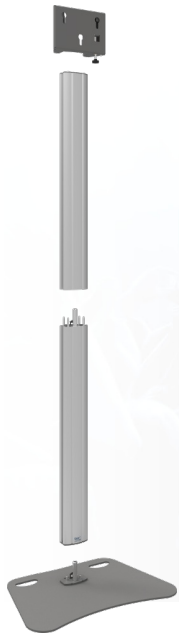

Deelbaar statief (Light Serie)

062.8050 Deelbaar statief (Light Serie) voor flat panels max. 55 inch, 30 kg

Deze serie statieven zijn van dezelfde kwaliteit als u gewend bent van SmartMetals, maar licht van gewicht en dus speciaal ontwikkelt voor het bevestigen van de lichtere displays. Het volledig deelbare statief van SmartMetals is uiterst geschikt voor verhuurtoepassingen. Doordat het statief is opgedeeld in 4 onderdelen: de vloerplaat, de kolom in 2 delen van 95 cm en de statiefkop met driepuntkoppeling, kan het statief samen met het scherm bijzonder compact in een flightcase getransporteerd worden. Verder kan het flat panel door middel van koppelbusjes worden gemonteerd en is dit statief volledig zonder gereedschap te monteren.

Deelbaar statief (Light Serie)

Technische specificaties

Maximale lengte: 1919 mm

Gewicht: 26.00 kg

Kleur: Donkergrijs, Aluminium

Maximale belasting: 30 kg

Schermpositie: Landscape, Portrait

Inch bereik: max. 55 inch

Mobiel/vast: Vast

Bracket/interface: Exclusief

Type bracket/interface: Driepuntskoppeling

Kabeldoorvoer: 35 x 15 mm