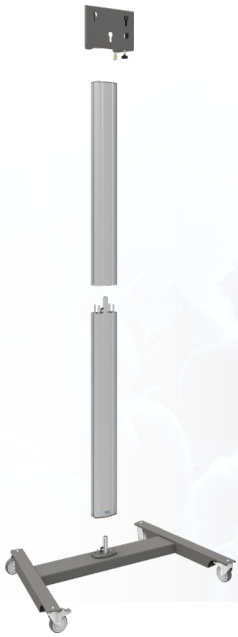

Divisible trolley (Light Serie)

062.8550 Deelbare trolley (Light Serie) voor flat panels max. 55 inch, 30 kg

SmartMetals introduceert dit jaar de light serie vloerstatieven. Deze serie statieven zijn van dezelfde kwaliteit als u gewend bent van SmartMetals, maar licht van gewicht en dus speciaal ontwikkelt voor het bevestigen van de lichtere displays.

Divisible trolley (Light Serie)

Technische specificaties

Maximale lengte: 2006 mm

Gewicht: 23.00 kg

Kleur: Donkergrijs, Aluminium

Maximale belasting: 30 kg

Schermpositie: Landscape, Portrait

Inch bereik: max. 55 inch

Mobiel/vast: Mobiel

Bracket/interface: Exclusief

Type bracket/interface: Driepuntskoppeling

Kabeldoorvoer: 35 x 15 mm