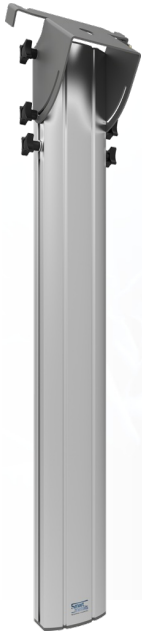

Monitor/Podiumstatief (Light Serie)

063.8695 Monitor/Podiumstatief Light Serie 950 mm (excl. vloerplaat)

Deze set bestaat uit een korte zuil met daarop een specifieke kop en is te plaatsen op elke SmartMetals statief vloerplaat. Speciaal voor het plaatsen van een flatscreen vlak boven de vloer. De monitor-/tribunestand dient gecombineerd te worden met een losse SmartMetals vloerplaat en een verhuurbeugel met driepuntskoppeling. Daarnaast kan dit product afgesloten worden met een optioneel hangslot (art. nr.: 000.0001).

Monitor/Podiumstatief (Light Serie)

Technische specificaties

Maximale lengte: 904 mm

Gewicht: 7.00 kg

Kleur: Donkergrijs, Aluminium

Maximale belasting: max. 30 kg

Schermpositie: Landscape

Inch bereik: max. 55 inch

Bracket/interface: Exclusief

Type bracket/interface: Driepuntskoppeling

Kantelfunctie: +0° tot +55°

Montagesysteem: Driepuntskoppeling

Kabeldoorvoer: 35 x 15 mm Ø