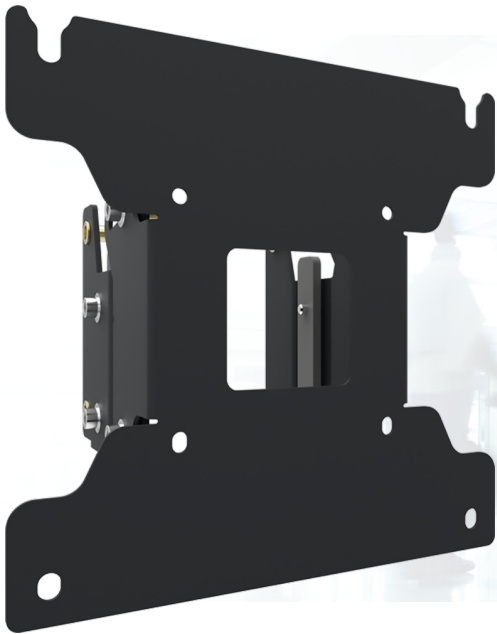

## Back to back kit incl. bracket VESA 200

**072.8000-222 DISCONTINUED** | Back to back kit incl. bracket VESA 200 voor light serie plafondbeugel

**Dit product is niet meer leverbaar, wij bieden u graag een alternatief.**

## Back to back kit incl. bracket VESA 200

### Technische specificaties

**Kleur:** Zwart

**Maximale belasting:** 30 kg

**Schermpositie:** Landscape, Portrait

**Bracket/interface:** Inclusief

**Type bracket/interface:** VESA

**Bereik bracket/interface:** VESA 200

**Kantelfunctie:** Max. 15°