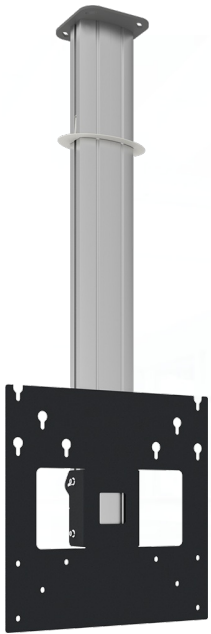

Plafondbeugel 1,5 meter

072.8150-144 DISCONTINUED | Plafondbeugel 1,5 meter (light serie) incl. bracket VESA 400

Dit product is niet meer leverbaar, wij bieden u graag een alternatief.

SmartMetals Mounting Solutions is voor 100% onderdeel van de Vogel's Groep. Momenteel zijn we producten / productgroepen aan het samenvoegen om u een goed compleet allesomvattend product assortiment aan te kunnen bieden.

[Klik op onderstaande link voor een alternatief product.](#)

[Voor een geschikt alternatief voor dit product verwijzen wij u graag naar de Vogel's website.](#)

Plafondbeugel 1,5 meter

Technische specificaties

Maximale lengte: 1500 mm

Gewicht: 12.30 kg

Kleur: Donkergrijs, Aluminium

Maximale belasting: 30 kg

Schermpositie: Landscape, Portrait

Inch bereik: Max. 55 inch

Bracket/interface: Inclusief

Type bracket/interface: VESA

Bereik bracket/interface: VESA 200, 300, 400 - 200, 400

Kantelfunctie: Max. 15°

Kabeldoorvoer: 35 x 15 mm